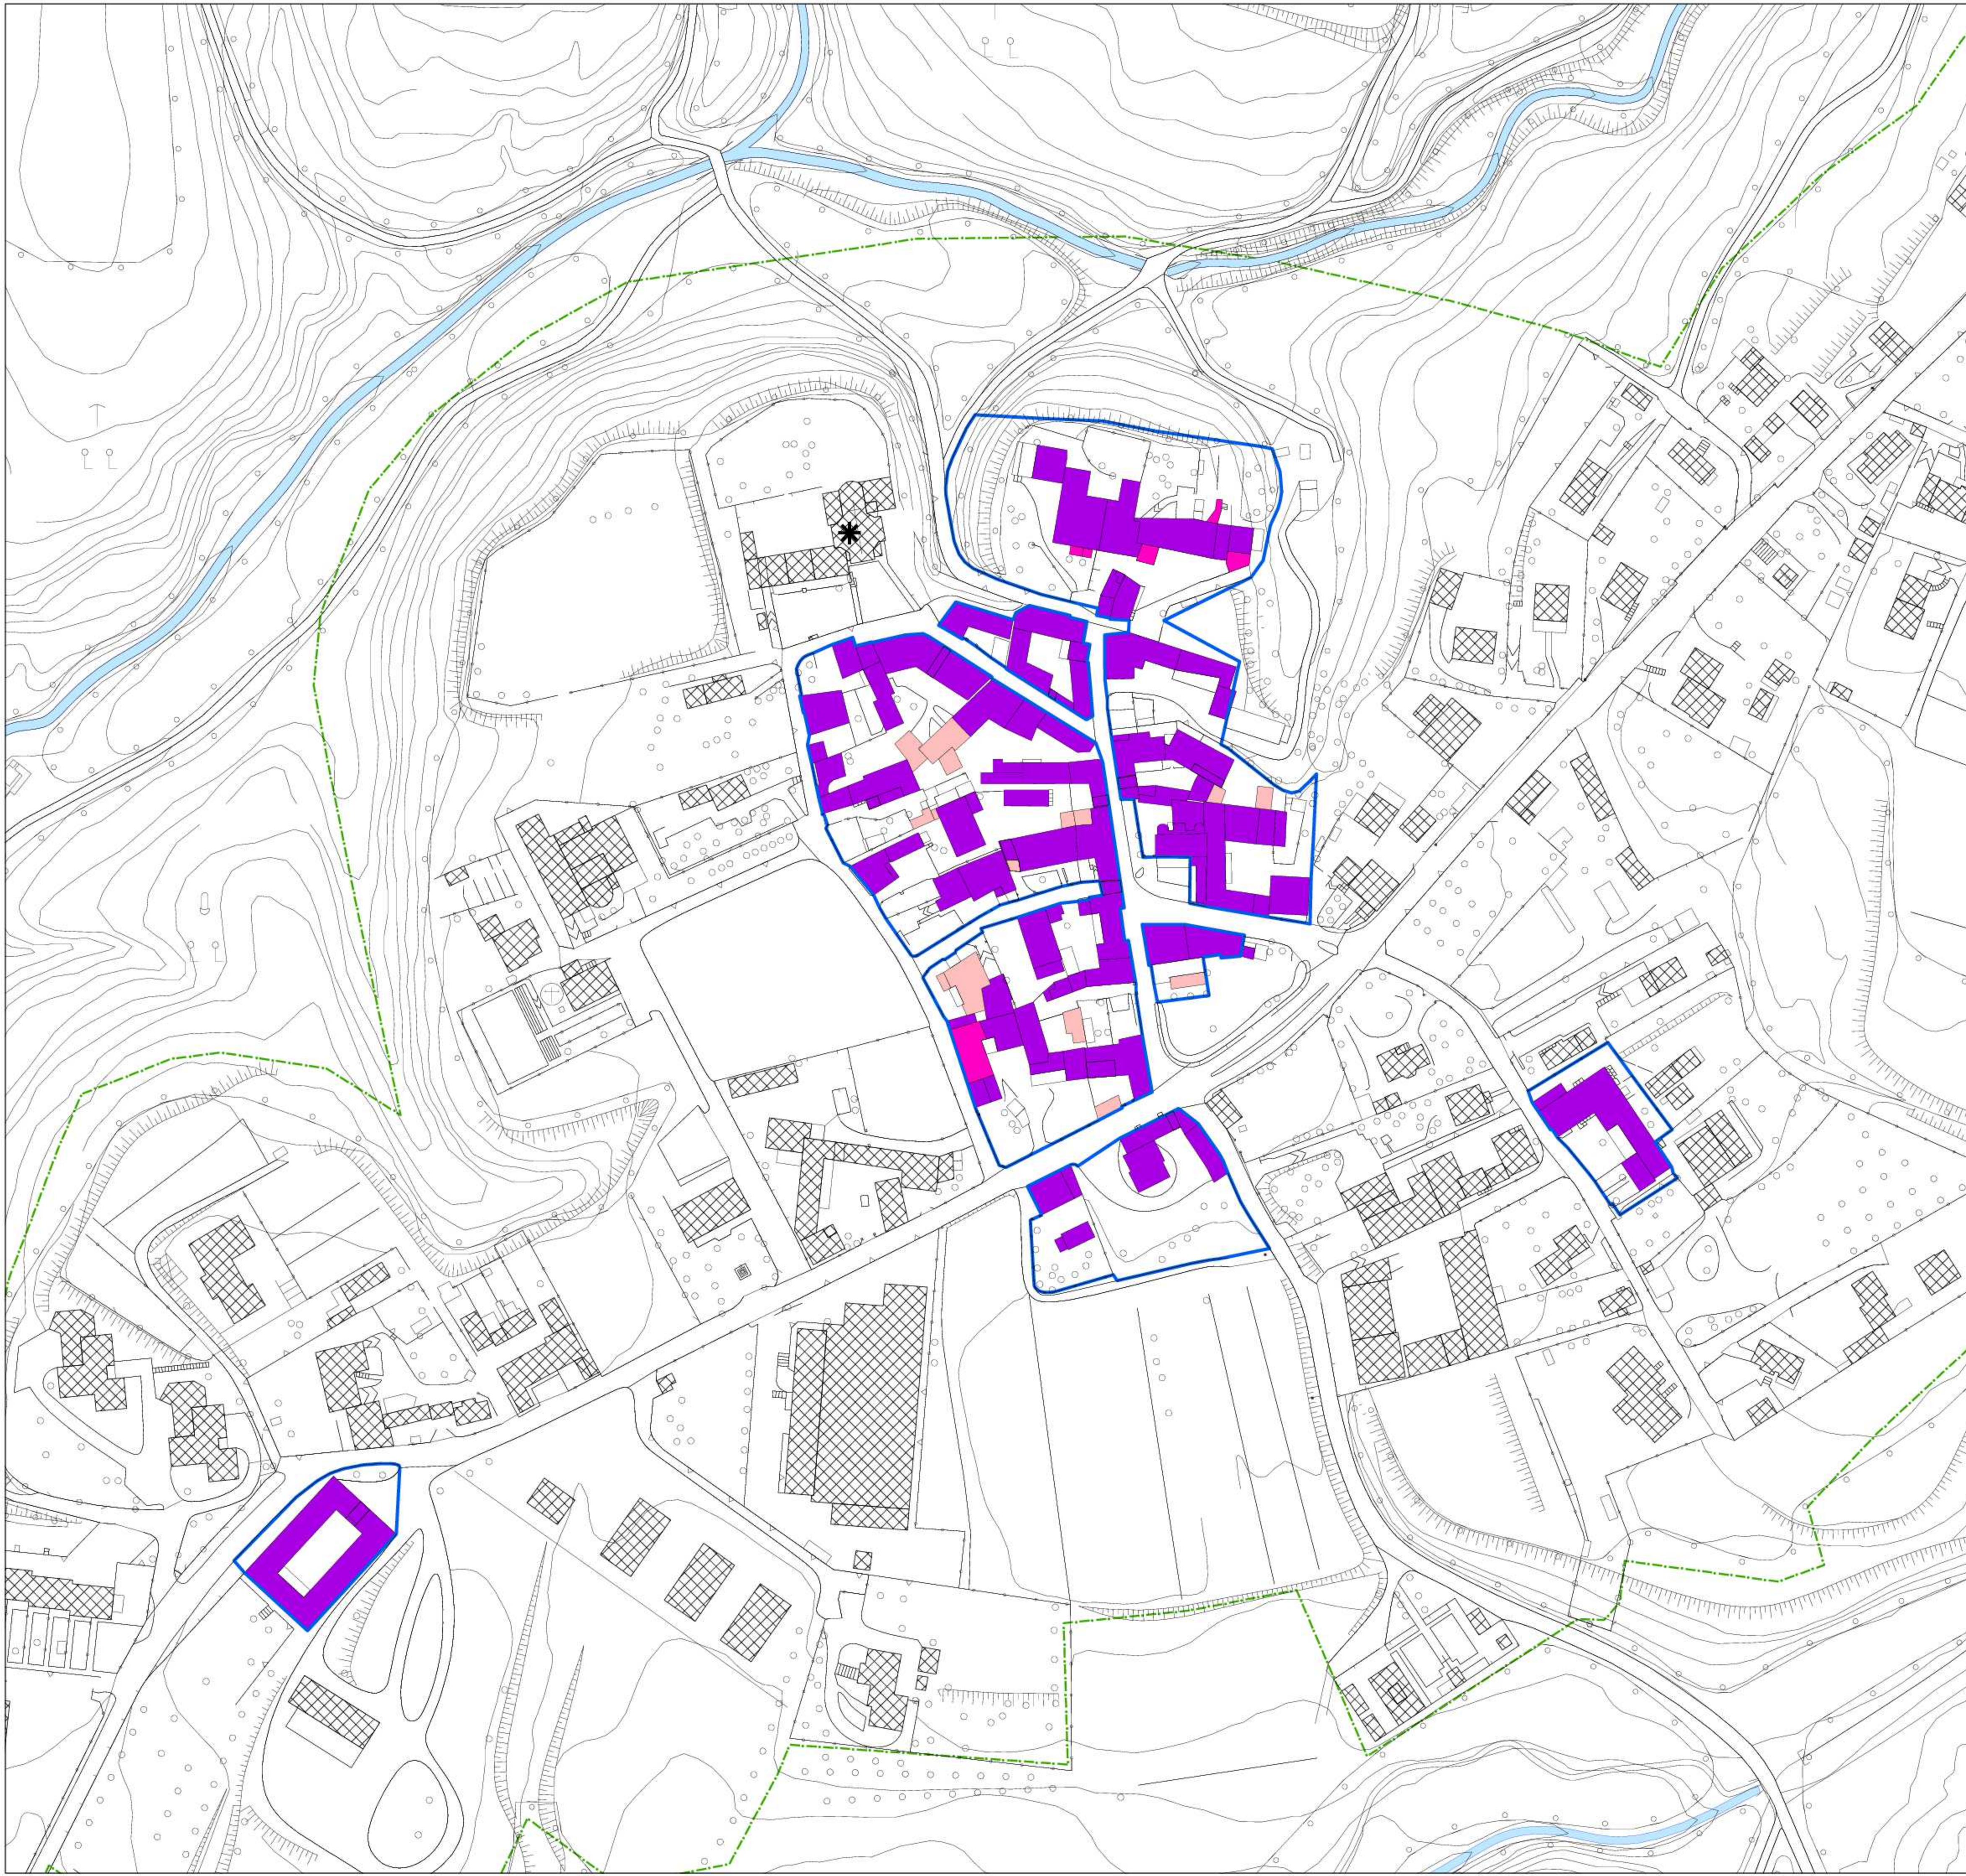

Legenda

-  Confine comunale
-  Perimetro Iniziativa Comunale Orientata Vigente
-  Perimetro di centro storico
- Valore degli edifici**
-  Documentale
-  Edifici trasformati
-  Edifici di recente costruzione
-  * Emergenze architettoniche di interesse storico/monumentale

Castelnuovo Bozzente
 Comune di
Castelnuovo Bozzente
 Provincia di Como

Piano di Governo del Territorio
 Legge Regionale 11 marzo 2005 n. 12

Tavola
PR01_4a

Scala 1:1.000

Piano delle Regole Edifici in centro storico Valore